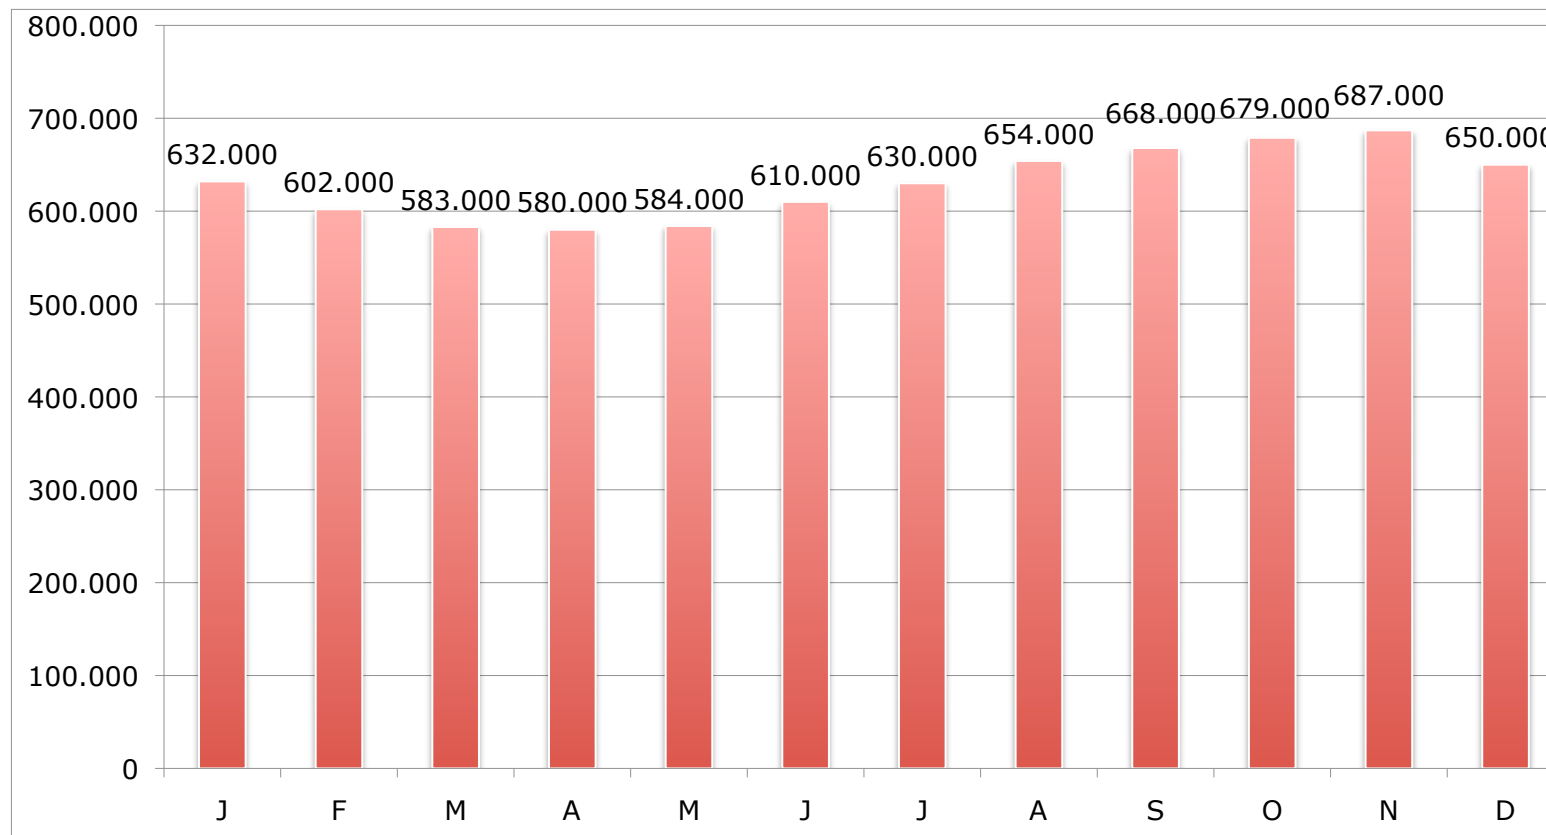

Anzahl der Zeitarbeitnehmer

Entwicklung Januar – Dezember 2009

Quelle: Bundesagentur für Arbeit (bis 06/09), IW-Zeitarbeitsindex (ab 07/09)