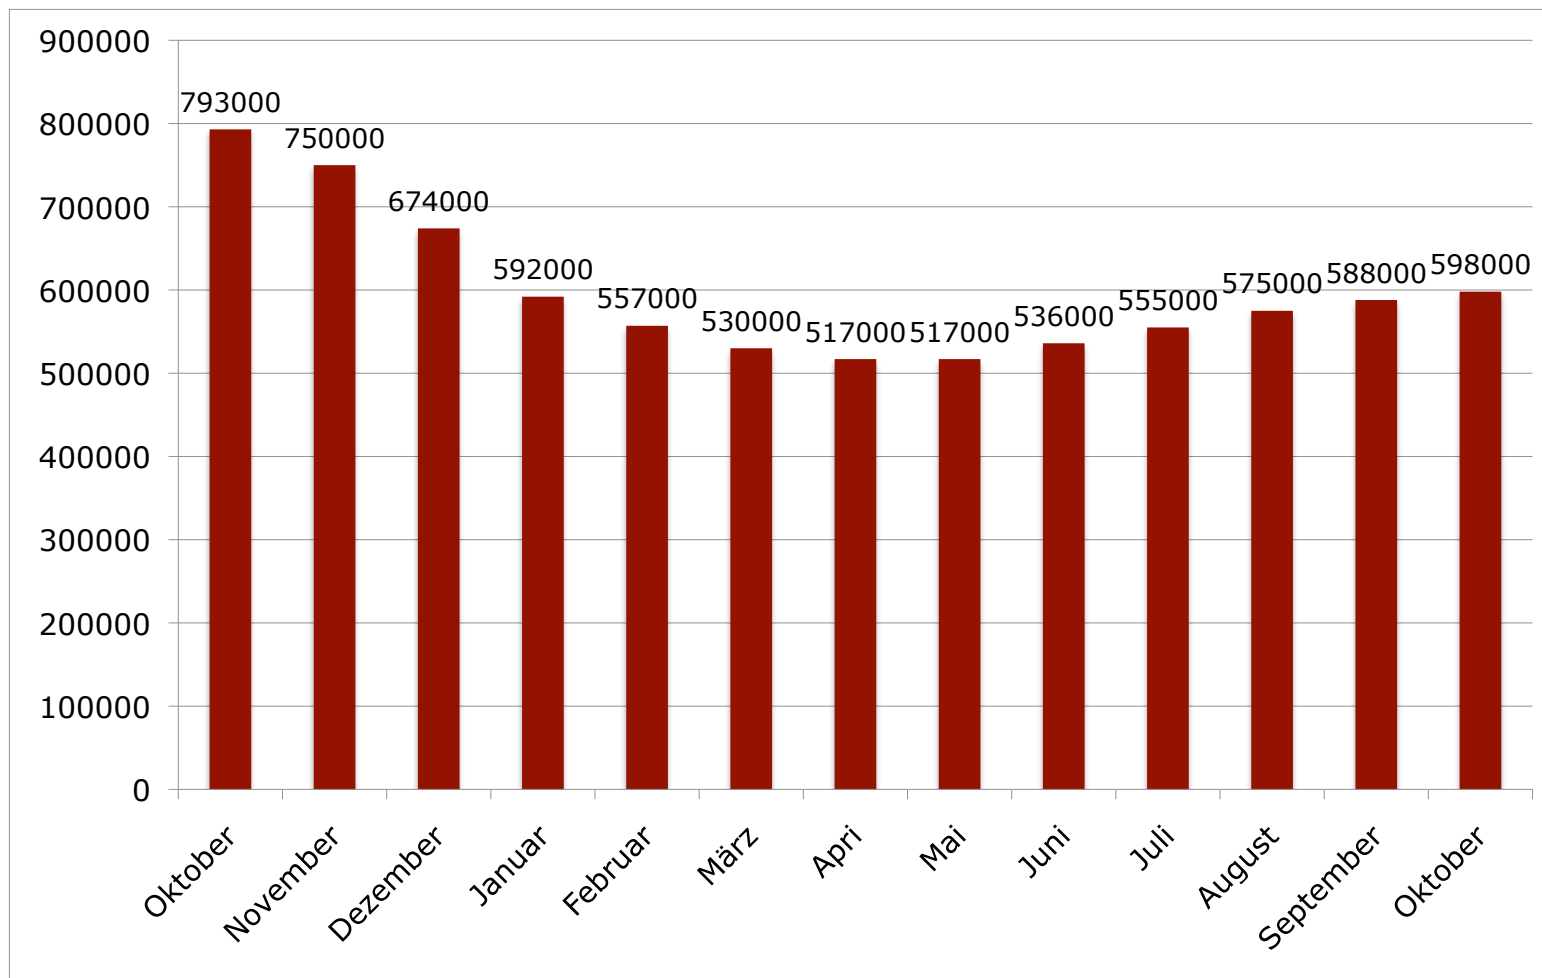

Anzahl der Zeitarbeitnehmer

Entwicklung Oktober 2008 – Oktober 2009

Quelle: Bundesagentur für Arbeit (bis 12/08), IW-Zeitarbeitsindex (1-10/09)